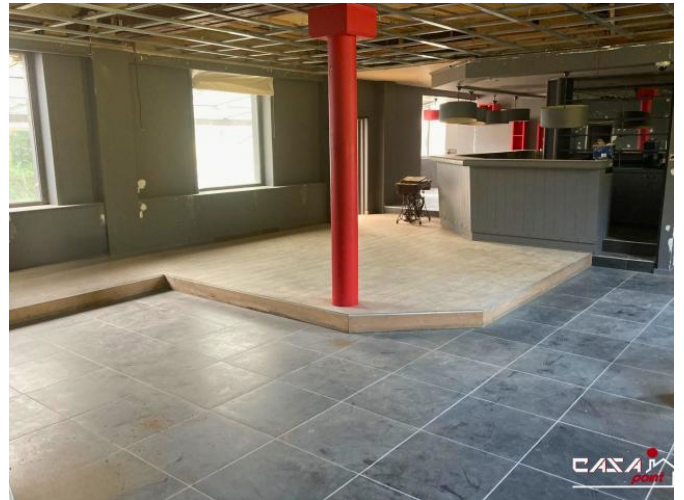

3

10

1670 Pepingen
Belgique

399000 €

:

Etat général

Equipement

Intérieur